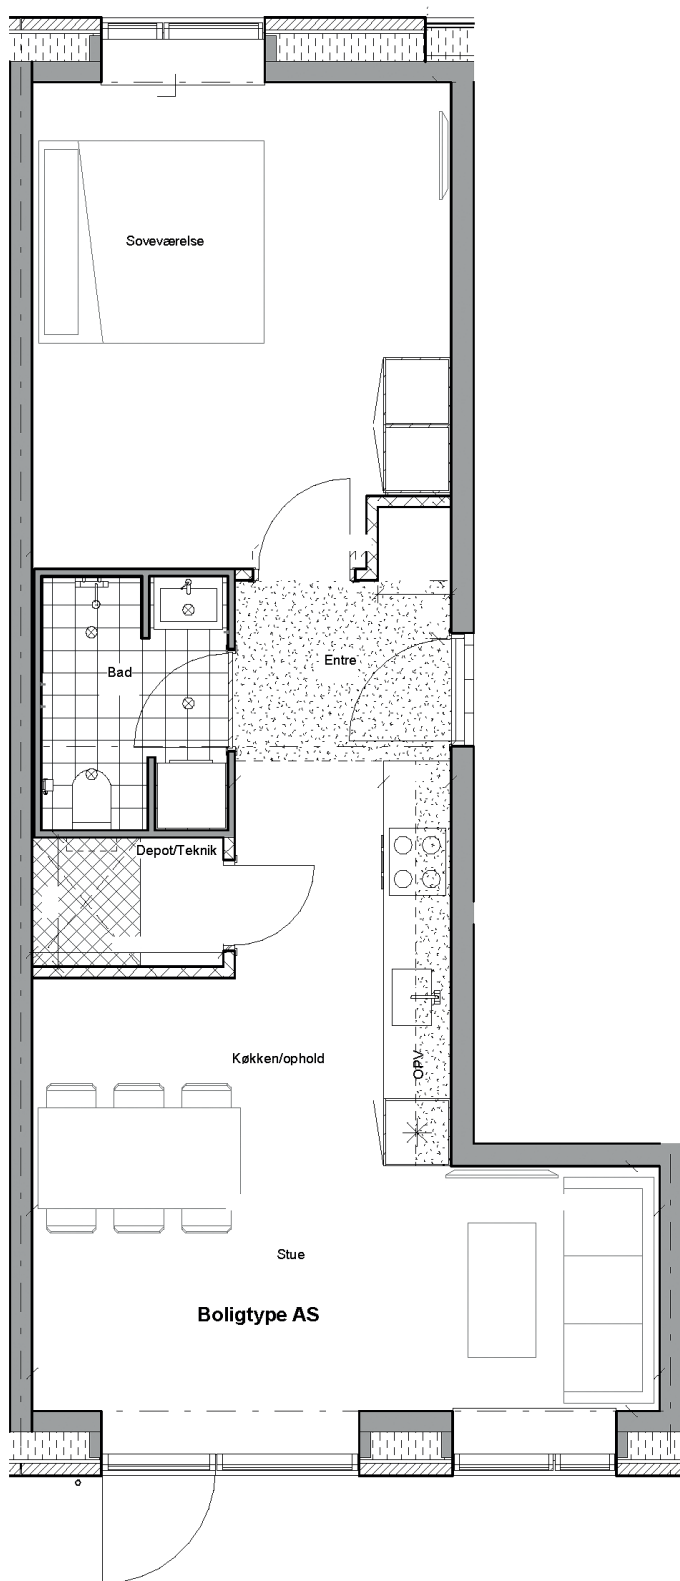

Spritnye lejeboliger

📍 Gartnerbyen, Odense

Se de 10 boligtyper

Type A

- 3-værelses
- 74 kvm

Vejledende plantegning uden ansvar.

Type AS

- 2-værelses
- 65 kvm

Vejledende plantegning uden ansvar.

Type B

Vejledende plantegning uden ansvar.

- 3-værelses
- 62 kvm

Type B1

Vejledende plantegning uden ansvar.

- 2-værelses
- 62 kvm

Type B2

Vejledende plantegning uden ansvar.

- 2-værelses
- 62 kvm

Type BS

Vejledende plantegning uden ansvar.

- 2-værelses
- 50 kvm

Type C

Vejledende plantegning uden ansvar.

- 2-værelses
- 62 kvm