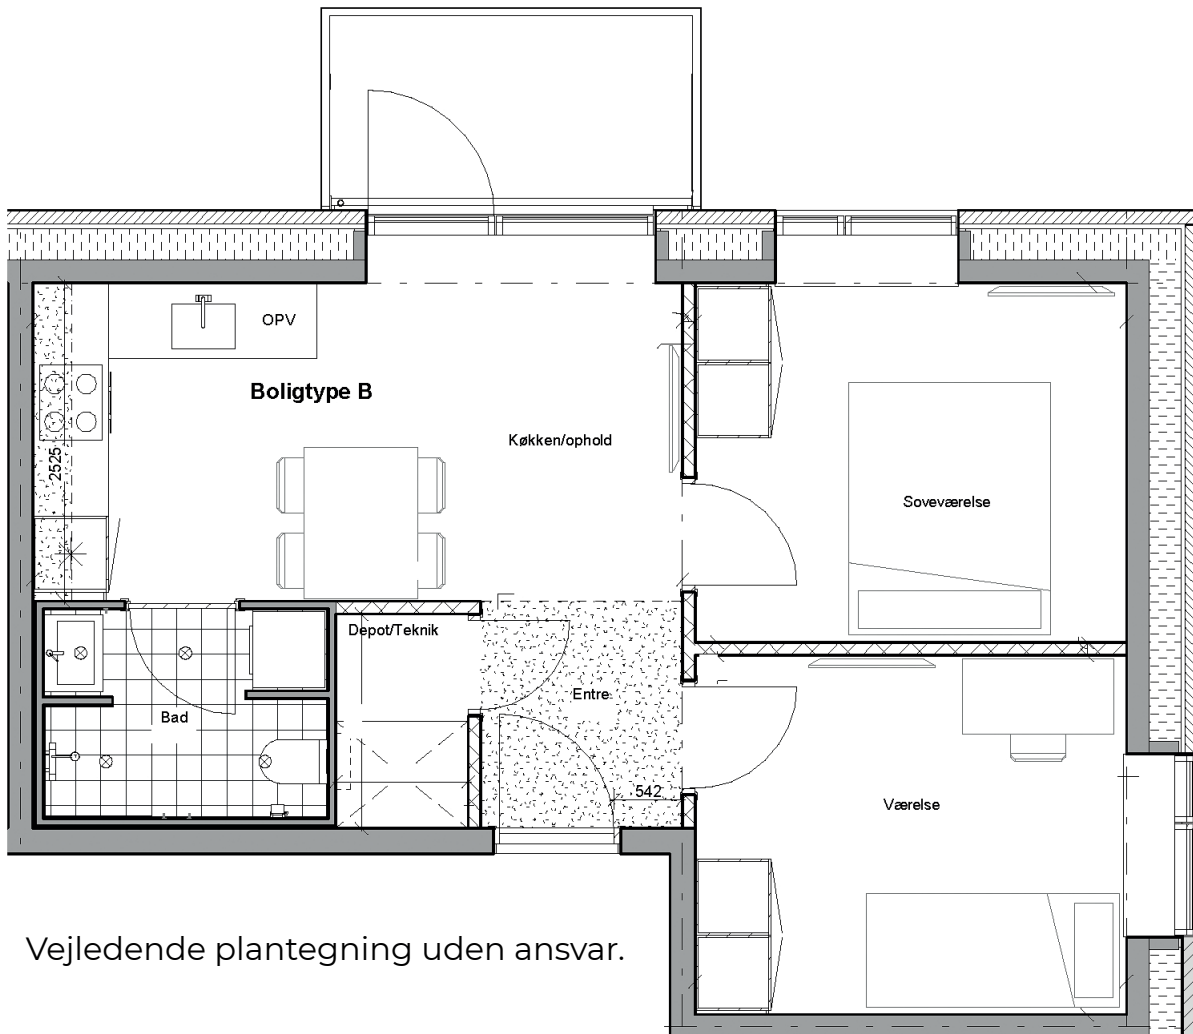

Spritnye lejeboliger

📍 Gartnerbyen, Odense

Se de 10 boligtyper

Type A

- 3-værelses
- 74 kvm

Vejledende plantegning uden ansvar.

Type AS

- 2-værelses
- 65 kvm

Vejledende plantegning uden ansvar.

Type B

Vejledende plantegning uden ansvar.

- 3-værelses
- 62 kvm

Type B1

Vejledende plantegning uden ansvar.

- 2-værelses
- 62 kvm

Type B2

Vejledende plantegning uden ansvar.

- 2-værelses
- 62 kvm

Type BS

Vejledende plantegning uden ansvar.

- 2-værelses
- 50 kvm

Type C

Vejledende plantegning uden ansvar.

- 2-værelses
- 62 kvm