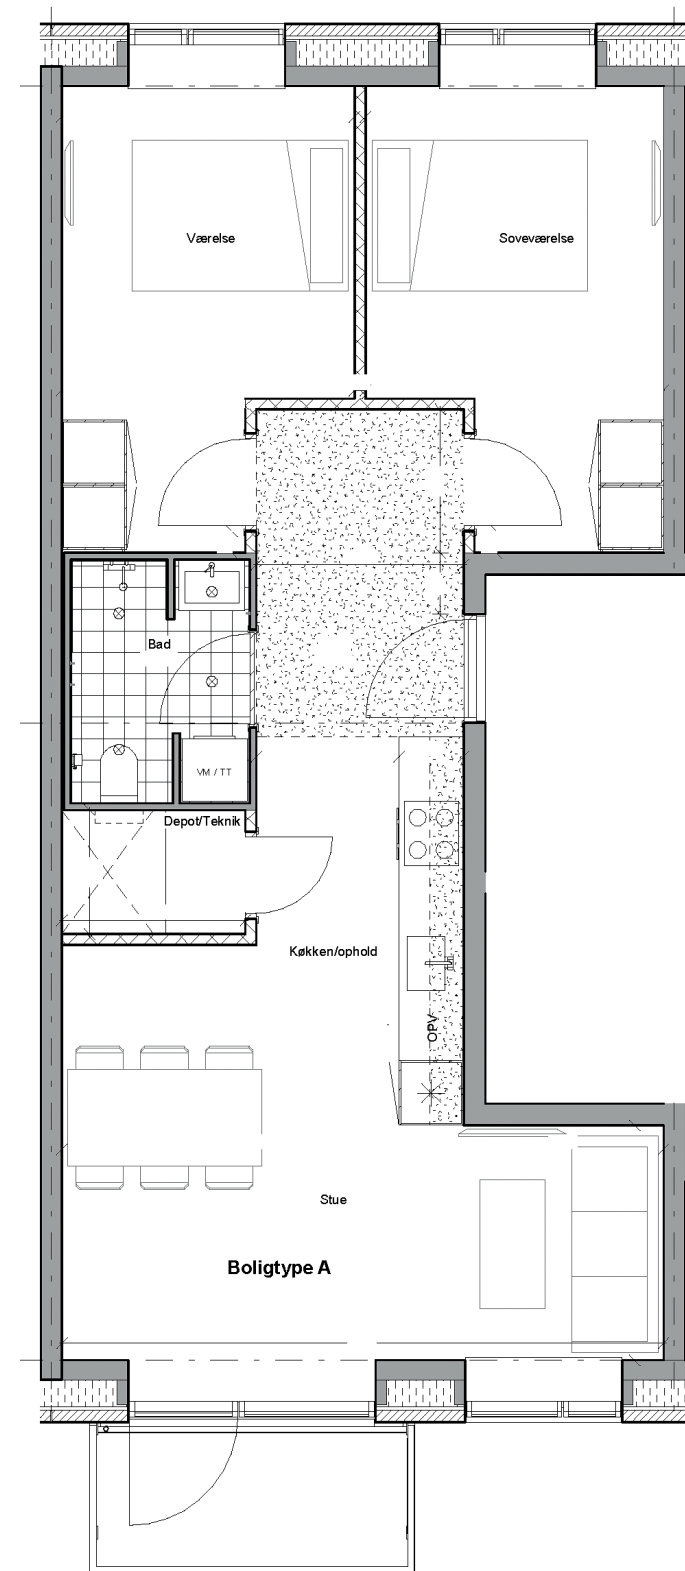

Spritnye lejeboliger

📍 Gartnerbyen, Odense

Se de 10 boligtyper

Type A

- 3-værelses
- 74 kvm

Vejledende plantegning uden ansvar.

Type AS

- 2-værelses
- 65 kvm

Vejledende plantegning uden ansvar.

Type B

Vejledende plantegning uden ansvar.

- 3-værelses
- 62 kvm

Type B1

Vejledende plantegning uden ansvar.

- 2-værelses
- 62 kvm

Type B2

Vejledende plantegning uden ansvar.

- 2-værelses
- 62 kvm

Type BS

Vejledende plantegning uden ansvar.

- 2-værelses
- 50 kvm

Type C

Vejledende plantegning uden ansvar.

- 2-værelses
- 62 kvm